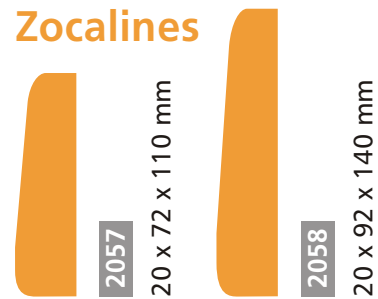

IRIBERRI & MOLINERO

Molduras Base Blanca White Moldings

Zocalines

Zócalos Base Moldings

Contramarcos Casings

Terminaciones Envarillado

Frisos y Guarda sillas Decorative friezes and Chair rails

Cornisa Crown Moldings