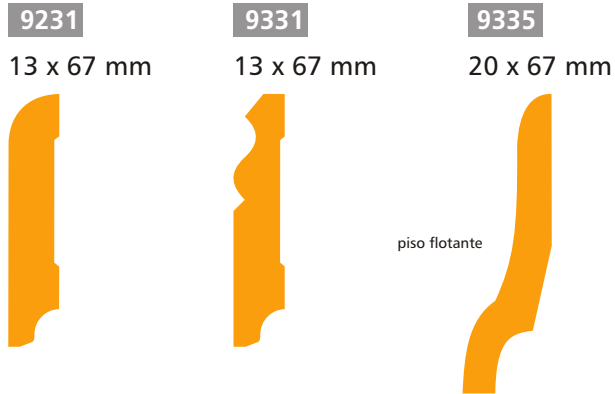

Zócalos Base Moldings