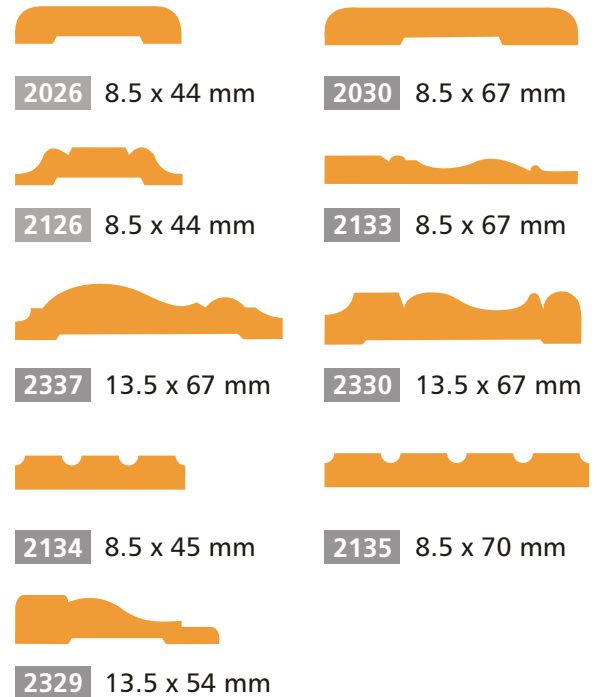

Contramarcos Casings