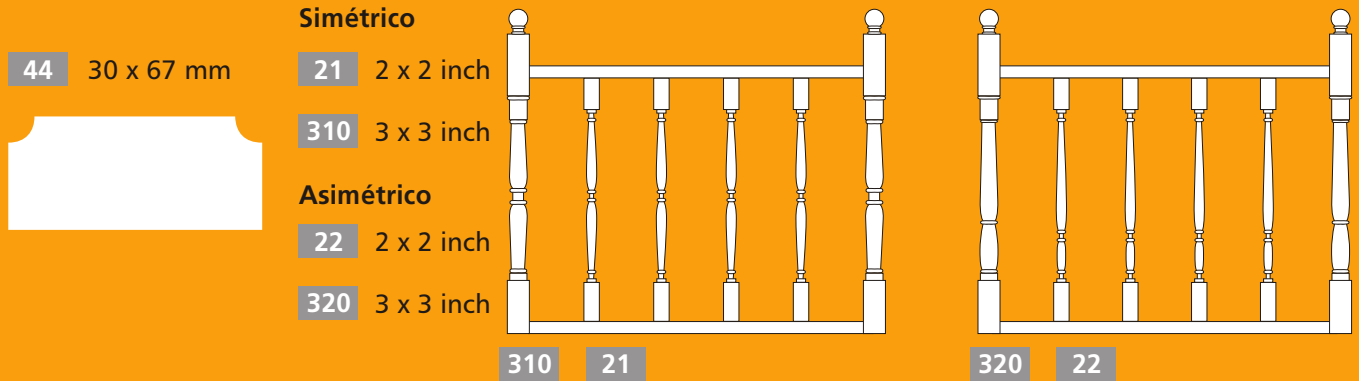

IRIBERRI & MOLINERO

Molduras de Obra Architectural Wood Moldings

Picera / Columnas / Balaustres Columns / Balaustrade