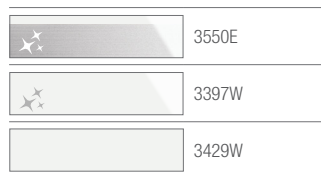

Zucchero metallic
high-gloss 5087B

Los colores en las ilustraciones podrían variar.