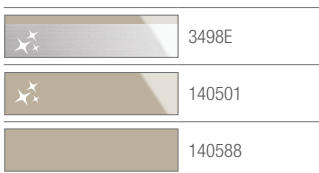

Cappuccino
high-gloss 1917L