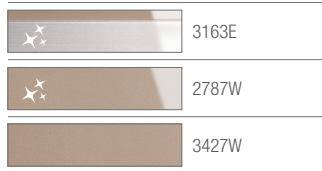

Cubanite metallic

high-gloss 5338B

Gabbiano metallic

high-gloss 6339B

Los colores en las ilustraciones podrían variar.

Bigio metallic
high-gloss 6340B

Rame metallic
high-gloss 1678L

Marrone
high-gloss 1679L

Resistente a los rayos UV.

Fácil de limpiar.

El tono “vario” se puede pintar.

Variedad de colores

Bianco 1744L

Moro 1745L

Vario se puede pintar 1746L

3D surface texture